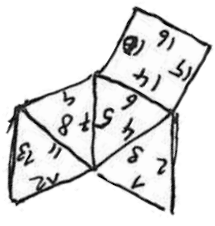

Wie alle sensitiven Befehle ist auch die Aktivierungssequenz des Freundschaftsprotokolls verschlüsselt:

 0	 1	 2	 3
 4	 5	 6	 7
 8	 9	 a	 b
 c	 d	 e	

DEFINITELY
DUMBEST NET,
SO FAR!

Verwenden Sie außerdem ANLAGE #E zum Entschlüsseln.